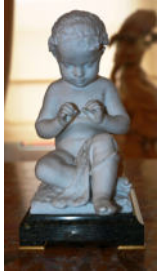

N° : 103

200 / €

Ecole du 19/20 e siècle  
" Petit joueur de flûte"  
Sculpture en biscuit.  
Manque les flûtes.  
Sur un socle en marbre.  
Haut : 23 cm

N° : 107

1000 / €

Importante table de milieu en bois sculpté et doré.  
Belle entretoise, ceinture et pieds consoles sculptés.  
Tablette en marbre.  
Italie, 19e siècle. En l'état, écaillures à la patine.  
Dim : 80 cm x 100 cm x 60 cm