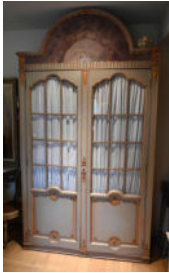

80 / €

Coiffeuse et son tabouret en cajou avec miroir.
Travail du début du 20e siècle.
Dim : 170 cm x 87 cm x 50 cm

N° : 269