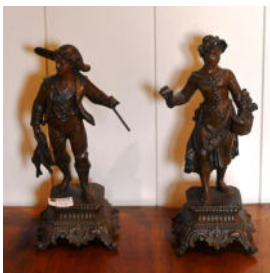

Paire de sculptures en métal patiné
" L'été"
Accident et manque.
Haut : 21 cm