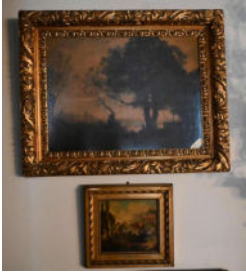

Suite de trois encadrements dont
Dim : 71 cm x 90 cm/ 36 cm x 38 cm et 85 cm x 75 cm

N° : 432

30 / €