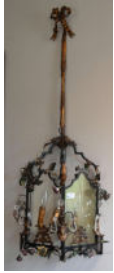

Petite encoignure à suspendre avec marqueterie à deux ouvrants et tablettes.

Dim : 88 cm x 27 cm x 27 cm

N° : 340

200 / €

Suspensions de style Louis XVI en fer forgé à deux points de lumière ( manque la vitre centrale )