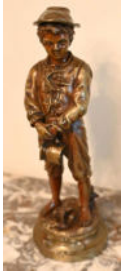

N° : 097

100 / €

C.Anfrie, d'après
" La cruche cassée"
Sculpture en bronze patiné doré
Haut : 27 cm

N° : 098

80 / €

Suite de deux petits bronzes dont un porte allumettes.
En l'état.
Dim : 10 cm et 13 cm

N° : 099

800 / €

Grand cartel en bois sculpté et patiné foncé de style Louis XV.
Travail ancien, manques et accidents. Mouvement non vérifié.
Dim : 85 cm x 40 cm

N° : 100

3000 / €

Godfrey KNELLER (1646-1723)
" Portrait de dame"
Huile sur toile signée en bas à gauche G.Kneller fecit 1687.
Restaurations anciennes et important encadrement en bois sculpté et patiné.
Dim : 119 cm x 90 cm

N° : 101

30 / €

Paire d'appliques à deux points de lumière en laiton.
Dim : 35 cm x 32 cm