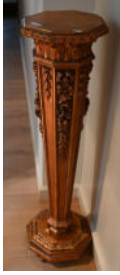

N° : 284

180 / €

Colonne en marbre composée de différentes couleurs.  
Travail de la fin du 19e siècle.  
Haut : 116 cm  
Base de 37 cm x 37 cm

N° : 285

100 / €

Colonne gaine en bois sculpté et doré de motifs Louis XVI.  
Gerçures à la patine.  
En l'état.  
Haut : 107 cm