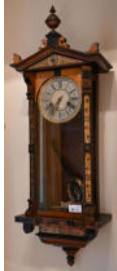

80 / €

Tapis Turkmène (chaine, trame et velours en laine),
Turkménistan, vers 1950-1980
260 cm x 85 cm

Usures, décoloration et effrangé

N° : 233