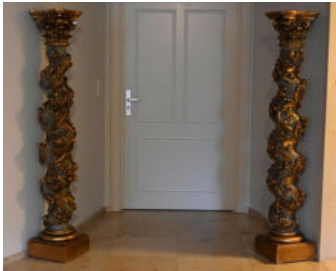

N° : 354

100 / €

Lanterne à pied tripode en étain et métal poli à un point de lumière ( Manque une vitre )  
Haut : 250 cm

N° : 355

1200 / €

Paire de colonnes salomoniques en bois sculpté et peints de rameaux.  
Haut : 177 cm