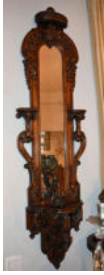

Dim : 146 cm x 75 cm x 50 cm

N° : 017

200 / €

Paire de buste d'édition ( Pégazus) en poudre de marbre  
Travail du 20e siècle.

Dim : 53,5 x 36 cm et 52 cm x 29,5 cm

N° : 018

125 / €

Lampe en marbre monté sur bronze de style restauration.  
Haut : 60 cm

N° : 019

80 / €

Guéridon de style empire en acajou avec entretoise en tablette circulaire et tablette en marbre avec décor appliqué de motifs empires en bronze doré.

Travail du 20 e siècle.

Dim : 75,5 cm x 55 cm

N° : 020

300 / €

Paire de girandolles en laiton et pampilles à trois points de lumière sur un socle tripode à fût rudenté en métal argenté.  
Haut : 189 cm

N° : 021

600 / €

Paire d'appliques murales en bois doré et sculpté à miroir et trois étagères pour porcelaine.  
Italie, 19e siècle.  
Dim : 129 cm x 38 cm