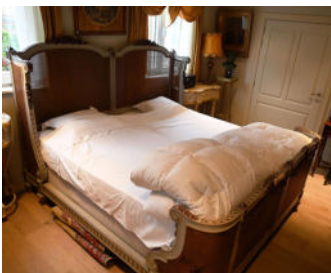

150 / €

Cécile Wiser (école belge 20e siècle)
" Nature morte à la coupe fleurie"
Huile sur toile signée en bas à droite et datée de 1922.
Dim : 88 cm x 58 cm

N° : 261