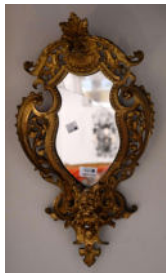

200 / €

Suite de deux globes de lustre en pâte de verre dont un signé Muller (diam : 24 cm)avec décor de fleurs en fer forgé, l'autre signée Degué (diam : 38 cm). Usures.

N° : 304