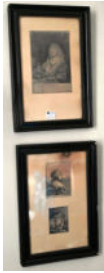

N° : 414

10 / €

Suite de quatre éléments en porcelaine, chiens Fô et assiettes imari.

N° : 415

10 / €

Jardinière Napoléon III en bois noirci et marqueterie.  
Accident. A restaurer.  
Haut : 88 cm

N° : 416

60 / €