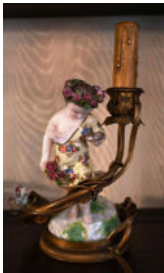

120 / €

Suite de quatre assiettes en porcelaine de Chine avec
prises en argent.
Diam : 22 cm et 16 cm

N° : 157