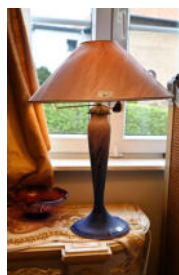

Lampe en pâte de verre signé " Le verre français"
à décor irisé bleuté.
Haut : 45 cm (66 cm)

N° : 282

300 / €