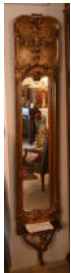

N° : 195

280 / €

Haut miroir d'applique en bois stucqué et doré. Petit  
support en étagère en bas du miroir.  
Haut : 215 cm L : 39 cm

N° : 196

200 / €

Fauteuil Louis XVI à chapeau de style caquetteuse.  
Travail du 19e siècle. Recouvert d'un tissu de bleu.  
En l'état, petites usures.  
Dim : 152 cm x 75 cm x 65 cm