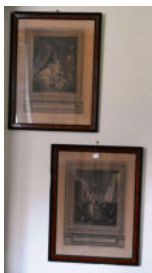

Paire de gravures.
Dim : 35 cm x 26 cm