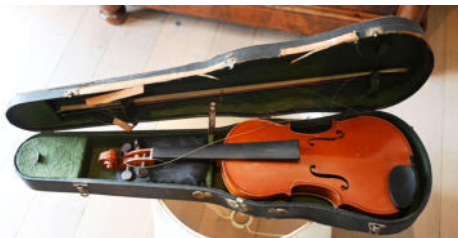

Violon d'après Stradivarius.
Accidents et manques avec archet et étui de transport.
En l'état.
Dim : 60 cm x 20 cm

N° : 311

120 / €

Serviteur muet tripode en acajou à trois étagères circulaires.
Haut : 96 cm