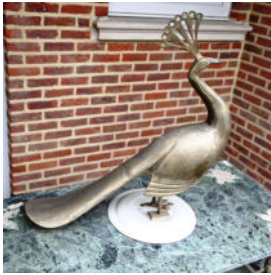

Paon en métal brossé.

Accident à une patte.

Dim : 67 cm x 67 cm

N° : 386

10 / €