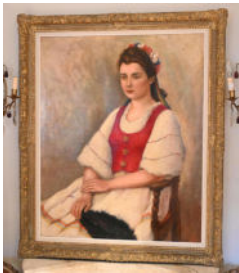

20 / €

Ecole hollandaise du 19e siècle.
" Moulin hollandais"
Huile sur toile .
Accident.
Dim : 25 cm x 30 cm

N° : 422