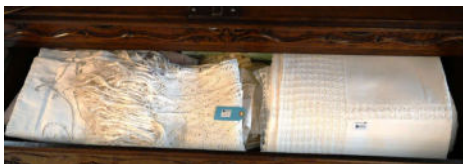

N° : 167

100 / €

Crucifix en calvaire avec socle en écailles.  
Petits manques.  
Haut : 63 cm

N° : 168

200 / €

Ensemble de dentelles anciennes.

N° : 169

150 / €