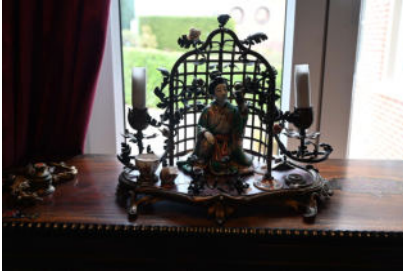

Dim : 29 cm x 45 cm

N° : 251

40 / €

Paire de gravures ovales.  
" Le départ"  
Encadrement à la grecque  
Dim : 9,5 cm x 9,5 cm

N° : 252

200 / €

Bougeoir " Au bon chinois"  
A deux points de lumière, travail fin du 19e siècle de style Louis XV.  
Manques et accidents.  
Dim :28 cm x 30 cm x 25 cm