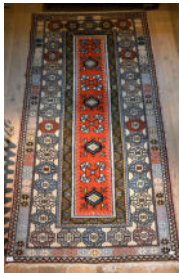

Tapis Mélas (chaîne, trame et velours en laine), Ouest de la Turquie, vers 1940-1980  
200 cm x 102 cm

Légère usure et effrangé

N° : 363

80 / €

Brasero en cuivre à trois pieds griffes et deux prises à tête de lion et motifs d'entrelacs gravés.  
Haut : 36 cm Diam : 40 cm