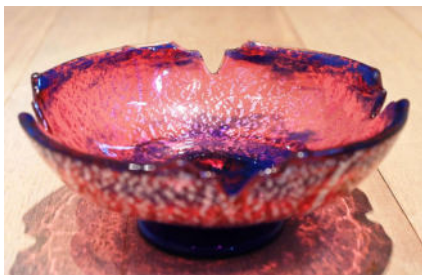

80 / €

Suite de trois candélabres en métal doré à un point de lumière, décor d epampilles de cristal translucide.

Dim de 2 petits : 37 cm x 16 cm et 1 x 37 cm x 45 cm

N° : 343