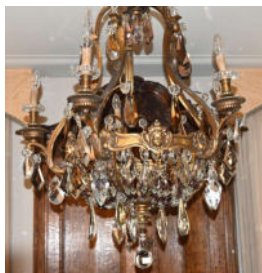

N° : 204

800 / €

Lustre Art Nouveau en bronze doré et cristal à cinq points de lumière.

Dim : 153 cm x 84,5 cm

N° : 206

800 / €

Lustre Louis XVI en laiton et cristal à 15 points de lumière.

Dim : 145 cm x 70 cm