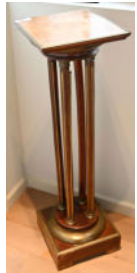

150 / €

Un candélabre en bronze doré de style troubadour à quatre points de lumière.
Haut : 65 cm

N° : 330