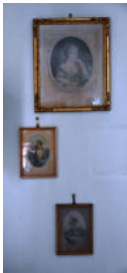

Suite de trois gravures.
Haut : 2 x 11 cm et 1 x 20 cm

N° : 418

10 / €