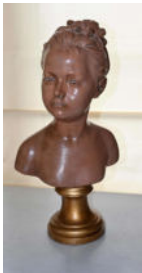

40 / €

Clochette de table souvenir de Lourdes
Dim : 10,5 cm x 9 cm

N° : 077