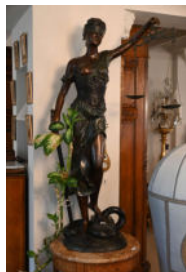

N° : 197

600 / €

Grande sculpture en métal.
" La Justice"
Petite fissure au pied.
Haut : 160 cm

N° : 198

150 / €

Guéridon en marqueterie de bois précieux
à quatre pieds reliés par une entretoise circulaire.
Tablette en marbre.
Dim : 76 cm x 60 cm

N° : 199

100 / €

Baromètre en laiton à deux cadrans en émail blanc.
Accidents.
Haut : 40 cm

N° : 200

200 / €

Secrétaire de voyage en loupe de thuya à bel écritoire
dépliant avec cuir noir, petit tiroir.
Angleterre, 19e siècle. Petits soulèvements.
Dim : 30 cm x 41 cm x 25 cm

N° : 201

50 / €

Cache pot en porcelaine à décor en bleu sous couverte.
Dim : 31 cm x 37 cm