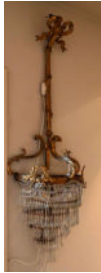

40 / €

Ecole flamande du 19e siècle.
" Clair de lune sur la rivière"
Huile sur panneau signée en bas à gauche et
contresignée au dos.
Restaurations anciennes
Dim : 24 cm x 32 cm x

N° : 287