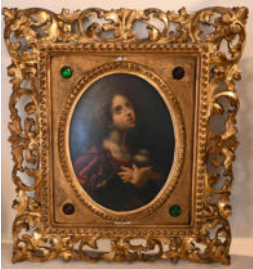

Ecole italienne d'après Carlo Dulci
Marie Madelaine
Huile sur panneau oval.
Dim : 20 cm x 15,5 cm

N° : 166

140 / €