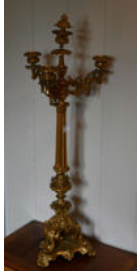

N° : 327

80 / €

Petite encoignure à suspendre en acajou à deux ouvrants  
bombés et tablette en étagère.  
Dim : 75 cm x 30 cm

N° : 329

150 / €

Un candélabre en bronze doré de style troubadour à quatre points de lumière.  
Haut : 65 cm