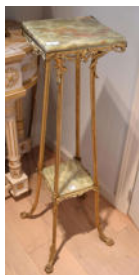

Sellette en laiton et tablette en onyx.
Travail de la fin du 19e siècle.
En l'état, petit manque.
Haut : 107 cm