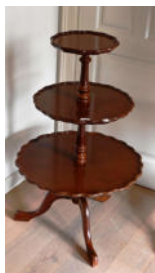

N° : 310

100 / €

Violon d'après Stradivarius.  
Accidents et manques avec archet et étui de transport.  
En l'état.  
Dim : 60 cm x 20 cm

N° : 311

120 / €

Serviteur muet tripode en acajou à trois étagères circulaires.  
Haut : 96 cm