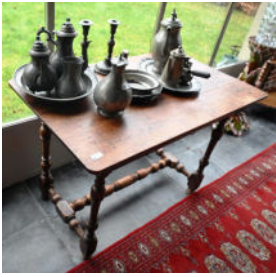

20 / €

Lot de pièces de forme en étain.

Bougeoirs - pichets assiettes - ....

N° : 389

20 / €

Petite table de ferme à pieds tournés et entretoise.  
En l'état.  
Dim : 70 cm x 104 cm x 62 cm

N° : 390

80 / €