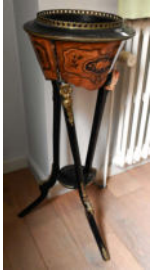

N° : 414

10 / €

Suite de quatre éléments en porcelaine, chiens Fô et assiettes imari.

N° : 415

10 / €

Jardinière Napoléon III en bois noirci et marqueterie.  
Accident. A restaurer.  
Haut : 88 cm

N° : 416

60 / €