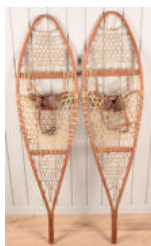

Paire de raquettes de randonnée de montagne.

Cadre en bois avec un laçage en babiche (cuir).

Dimensions: 136 cm x 36 cm (x2)

En l'état.

N° : 214

Estimation : 60 €