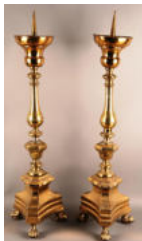

Haut : 48 cm

N° : 119

Estimation : 10 €

[Religiosa]

Paire de piques-cierges en bois sculpté et peint en doré.

Haut : 53 cm

N° : 120

Estimation : 10 €

[Religiosa]

Paire de piques-cierges en étain.

Hauteurs : 69 cm pour les deux.

En l'état.

N° : 121

Estimation : 10 €

[Religiosa]

Paire de piques-cierges tripodes en laiton, pieds en pattes de lion.