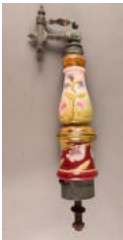

N° : 336

Estimation : 30 €

ART NOUVEAU Pichet couvert en cuivre à décor floral
Inscription gravée: "Manderpreis 1906 ... Malmédy"
H: 39 cm

N° : 337

Estimation : 150 €

Pompe à bière en porcelaine polychrome ca 1900 à décor floral
H mécanisme inclus: 66 cm