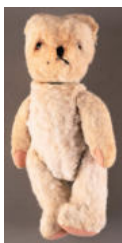

Saint Nicolas
Nounours musical
Fait en Belgique.
Petite usure.
Haut : 32 cm

N° : 075

Estimation : 50 €