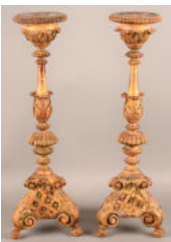

Estimation : 10 €

[Religiosa]

Paire de piques-cierge en cuivre, tripode.

Haut : 48 cm

N° : 118

Estimation : 10 €

[Religiosa]

Paire de piques-cierges en étain d'Angleterre.

Haut : 48 cm

N° : 119

Estimation : 10 €

[Religiosa]

Paire de piques-cierges en bois sculpté et peint en doré.

Haut : 53 cm

N° : 120

Estimation : 10 €