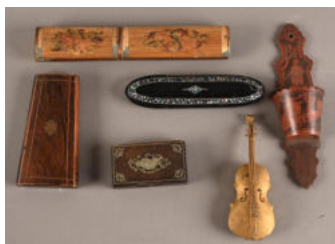

N° : 301

Estimation : 50 €

Lot de 6 petits objets comprenant:

Une boîte simulant un violon en bronze doré. Ht. 14 cm

Un étui à lunette en laque incrustée de nacre. Ht.15 cm

Une boîte monogramme "G.R." incrustée de métal argenté. Dim. 1,5 x 8 x 4,5 cm