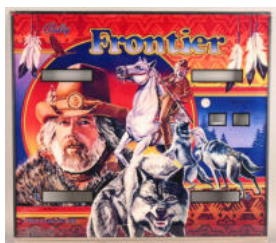

N° : 193

Estimation : 40 €

Face de flipper Bally " Frontier "
Greg Frères 1980.
Dim : 66 cm x 73 cm
En l'état

N° : 194

Estimation : 40 €

Face de flipper Bally " Fantom "
Greg Frères 1980.
Dim : 66 cm x 73 cm
En l'état