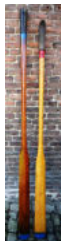

Paire de rames en bois verni. Les bords de leurs pelles sont peintes en bleu.
Protection en cuire au niveau des poignées.
Les colliers de couleurs au niveau des manches sont le rouge et le bleu.
Accidents et usures.
Longueurs: 224 cm et 230 cm

N° : 219

Estimation : 20 €