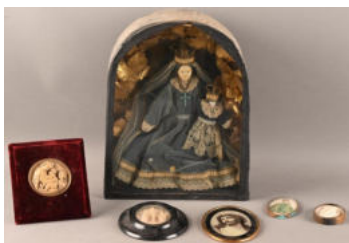

[Religiosa]

Ensemble de 6 représentations religieuses, dont une "Vierge à l'enfant" sous globe en verre.

Tailles diverses.

En l'état.

N° : 124

Estimation : 20 €