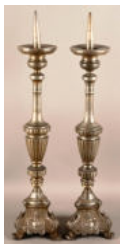

Haut : 48 cm

N° : 119

Estimation : 10 €

[Religiosa]

Paire de piques-cierges en bois sculpté et peint en doré.

Haut : 53 cm

N° : 120

Estimation : 10 €

[Religiosa]

Paire de piques-cierges en étain.

Hauteurs : 69 cm pour les deux.

En l'état.

N° : 121

Estimation : 10 €

[Religiosa]

Paire de piques-cierges tripodes en laiton, pieds en pattes de lion.