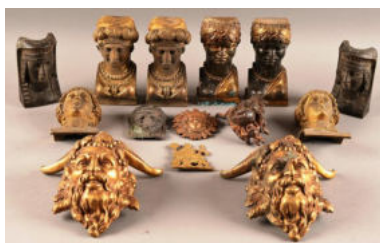

[Religiosa]

Ensemble de divers objets religieux en métal : statuettes, médailles...

Tailles diverses.

En l'état.

N° : 130

Estimation : 20 €

[Religiosa]

Ensemble composé de sept couronnes et de 2 diadèmes en métal argenté et doré.

Quelques cabochons.

Tailles diverses.

En l'état.

N° : 131

Estimation : 100 €

Suite de 9 heurtoirs en bronze ou en laiton doré, en forme d'anneaux ou de mains.

Tailles diverses.

En l'état.

N° : 132

Estimation : 20 €

Ensemble de poignées de portes et d'entrées de serrures.
Tailles diverses.
En l'état.

N° : 133

Estimation : 20 €

Ensemble de divers objets en cuivre : miniatures...
Tailles diverses.
En l'état.

N° : 134

Estimation : 20 €

Un ensemble d' éléments décoratifs de mobilier à décor de cariatide et de têtes de Bacchus cornus
Tailles diverses.
En l'état.

N° : 135

Estimation : 30 €

Ensemble de 4 embrasses de rideaux en bronze doré avec leur cordon.
Dimensions : 20,5 cm x 18 cm (embrasses)
En l'état.