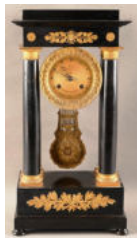

Epoque Restauration

Pendule portique en bronze doré et bois noirci

Cadran signé Ringo à Mons (fonctionnement non vérifié)

H: 50 cm

Usages

N° : 152

Estimation : 30 €