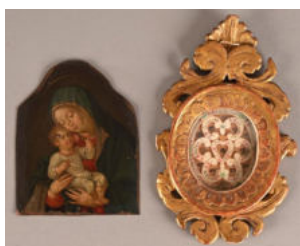

N° : 259

Estimation : 100 €

Baiser-de-Paix circulaire en cuivre doré à décor d'étoiles et expiations de maladies.
Diam : 10 cm

N° : 260

Estimation : 100 €

Reliques de St.Alexandre - St.Auguste - etc dans un encadrement en bois doré sculpté de motifs Louis XV.
Haut : 20 cm
on y joint une peinture sur cuivre de la Vierge à l'enfant (dim : 13 cm x 10 cm