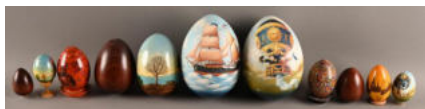

Ensemble de 11 œufs à décors divers, dont 3 signés par "J.M.F. ROBUCHON" et 2 signés par "BOUZOURNE".
Travail artisanal.
Tailles diverses.
En l'état.

N° : 221

Estimation : 30 €