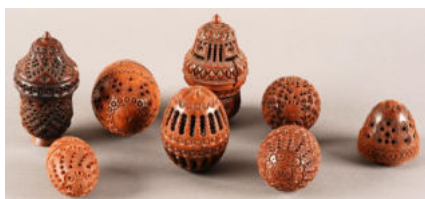

Bel ensemble de boîtes à chapelet en noix de Corozo.

- Ensemble de 7 pièces dont deux en forme d'urne couverte (H : 9 cm)

5 œufs (H : 8,5 cm et 6 cm), on y joint un demi œuf.

L'ensemble sculpté de motifs géométriques.

France, XIXème siècle

N° : 172

Estimation : 150 €