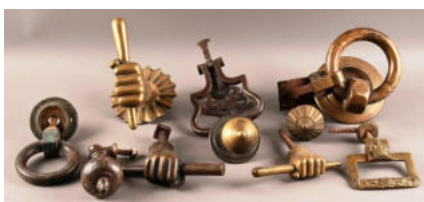

[Religiosa]

Ensemble de divers objets religieux en métal : statuettes, médailles...

Tailles diverses.

En l'état.

N° : 130

Estimation : 20 €

[Religiosa]

Ensemble composé de sept couronnes et de 2 diadèmes en métal argenté et doré.

Quelques cabochons.

Tailles diverses.

En l'état.

N° : 131

Estimation : 100 €

Suite de 9 heurtoirs en bronze ou en laiton doré, en forme d'anneaux ou de mains.

Tailles diverses.

En l'état.

N° : 132

Estimation : 20 €

Ensemble de poignées de portes et d'entrées de serrures.
Tailles diverses.
En l'état.

N° : 133

Estimation : 20 €

Ensemble de divers objets en cuivre : miniatures...
Tailles diverses.
En l'état.