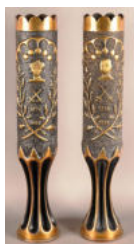

Ensemble de 11 œufs à décors divers, dont 3 signés par "J.M.F. ROBUCHON" et 2 signés par "BOUZOURNE".
Travail artisanal.
Tailles diverses.
En l'état.

N° : 221

Estimation : 30 €

MILITARIA - Art du poilu
Grande douille d'obus "porte parapluies" à décor de fleurs, anses à têtes de bélier, pied tripode
H: 76 cm

N° : 222

Estimation : 30 €

MILITARIA - Art du poilu
Deux douilles d'obus à l'effigie d'Albert 1er et Elisabeth, dates 1914-1918, entourés de rameaux de chêne
H: 64 cm

N° : 223

Estimation : 150 €

MILITARIA - Fusil tromblon à silex XVIIIe siècle, crosse en noyer
Manques
L : 86 cm