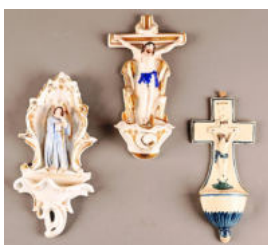

[Religiosa]

Ensemble de 3 bénitiers, dont 2 en porcelaine.

Hauteurs : 25 cm, 22,5 cm et 22 cm

En l'état.

N° : 129

Estimation : 20 €