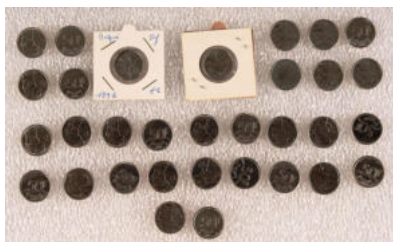

1978: 2x 50 ct, 2x 1fr, 2x 5fr, 2x 10fr

1979: 2x 50 ct, 2x 1fr, 2x 5fr, 2x 10fr

1979: 2x 50 ct, 2x 1fr, 2x 5fr, 2x 10fr

1979: 2x 50 ct, 2x 1fr, 2x 5fr, 2x 10fr

1980: 2x 50 ct, 2x 1fr, 2x 5fr, 2x 10fr

1980: 2x 50 ct, 2x 1fr, 2x 5fr, 2x 10fr

1981: 2x 50 ct, 2x 1fr, 2x 5fr, 2x 10fr

1981: 2x 50 ct, 2x 1fr, 2x 5fr, 2x 10fr

N° : 016

Estimation : 5 €

Ensemble de 32 pièces de 50fr belge (1987, 1988, 1989, 1991)

N° : 017

Estimation : 10 €

Ensemble de +/- 215 pièces de 10fr belge (1971,1973, 1974, 1975, 1979)