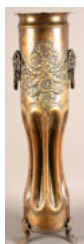

Ensemble de 11 œufs à décors divers, dont 3 signés par "J.M.F. ROBUCHON" et 2 signés par "BOUZOURNE".
Travail artisanal.
Tailles diverses.
En l'état.

N° : 221

Estimation : 30 €

MILITARIA - Art du poilu
Grande douille d'obus "porte parapluies" à décor de fleurs, anses à têtes de bélier, pied tripode
H: 76 cm