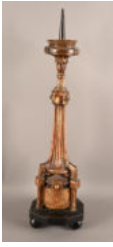

H totale: 113 cm

N° : 278

Estimation : 20 €

Pique-cierge en bronze XIXe, pied tripode

H: 51 cm

N° : 279

Estimation : 80 €

Pique-cierge en bois peint d'inspiration gothique XIXe, pied tripode